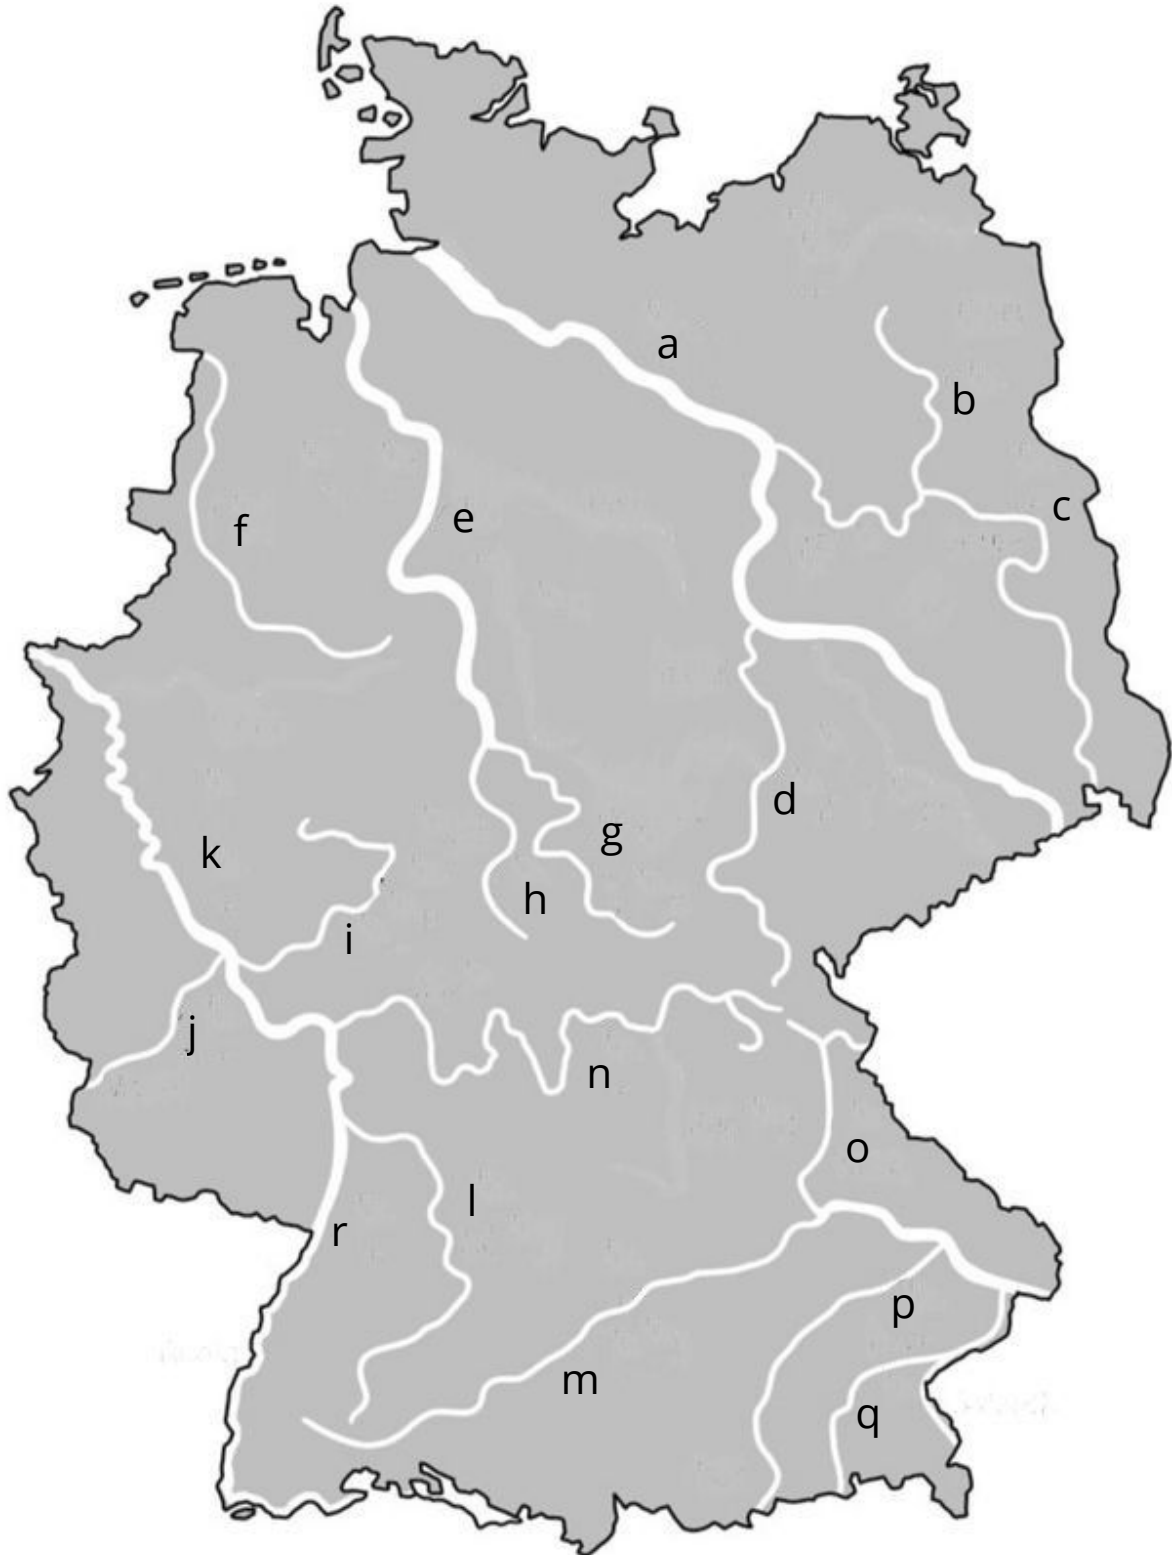

AB: Flüsse in Deutschland

Erdkunde M 5, 6

- ② Fülle die stumme Karte mit den Namen der Flüsse Deutschlands aus.

Stumme Karte Deutschland