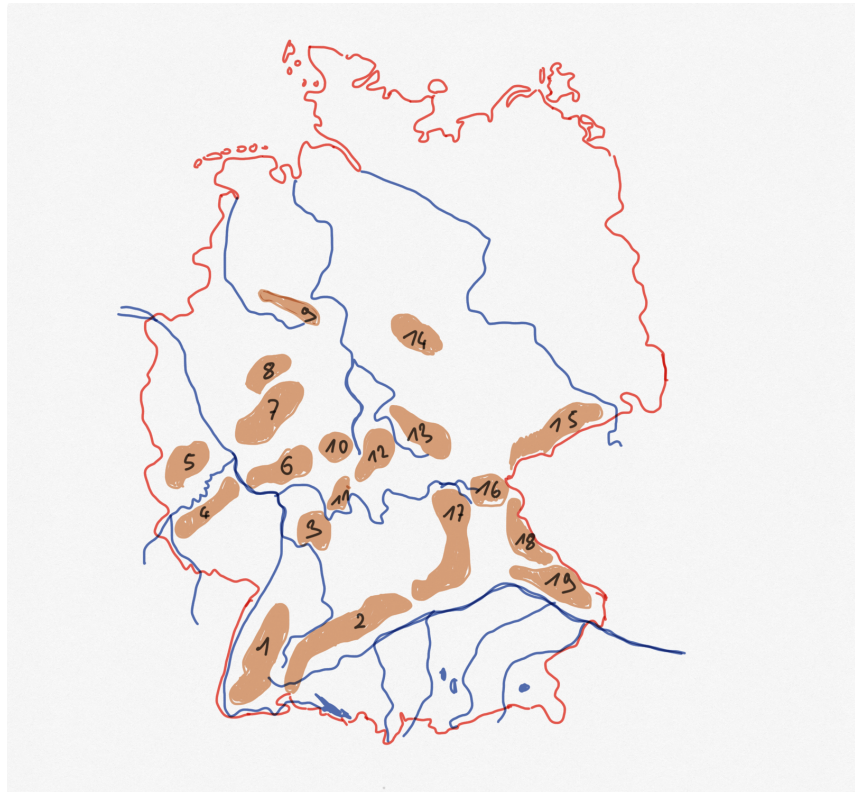

INFO: Mittelgebirge in Deutschland

Erdkunde M 5, 6

Mittelgebirge in Deutschland

	Gebirge	Höchste Erhebung	Höhe in m
1	Schwarzwald	Feldberg	1493
2	Schwäbische Alb	Lemberg	1016
3	Odenwald	Katzenbuckel	627
4	Hunsrück	Erbeskopf	816
5	Eifel	Hohe Acht	746
6	Taunus	Großer Feldberg	881
7	Westerwald	Fuchskaute	657
8	Rothaargebirge	Langenberg	843
9	Teutoburger Wald	Barnacken	446
10	Vogelsberg	Taufstein	773
11	Spessart	Geiersberg	586
12	Rhön	Wasserkuppe	950
13	Thüringer Wald	Großer Beerberg	982
14	Harz	Brocken	1141
15	Erzgebirge	Fichtelberg	1214
16	Fichtelgebirge	Schneeberg	1051
17	Fränkische Alb	Dürrenberg	656
18	Oberpfälzer Wald	Kreuzfelsen	938
19	Bayerischer Wald	Großer Arber	1455

Mittelgebirge und ihre höchsten Berge